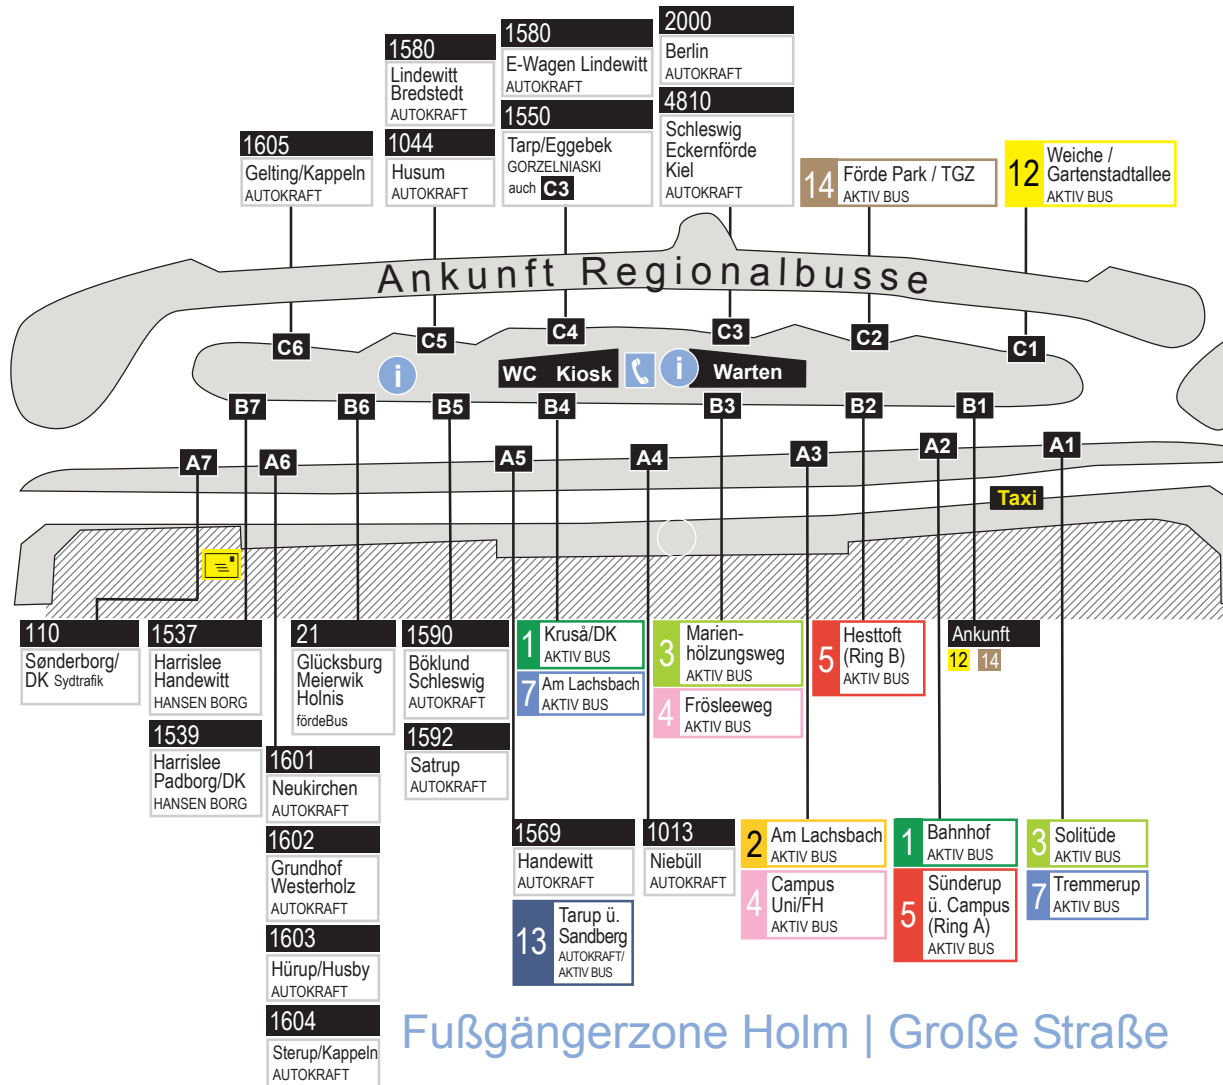

Süderhofenden

Rathausstraße

Nikolaistraße i Mobilitätszentrale

Fußgängerzone Holm | Große Straße