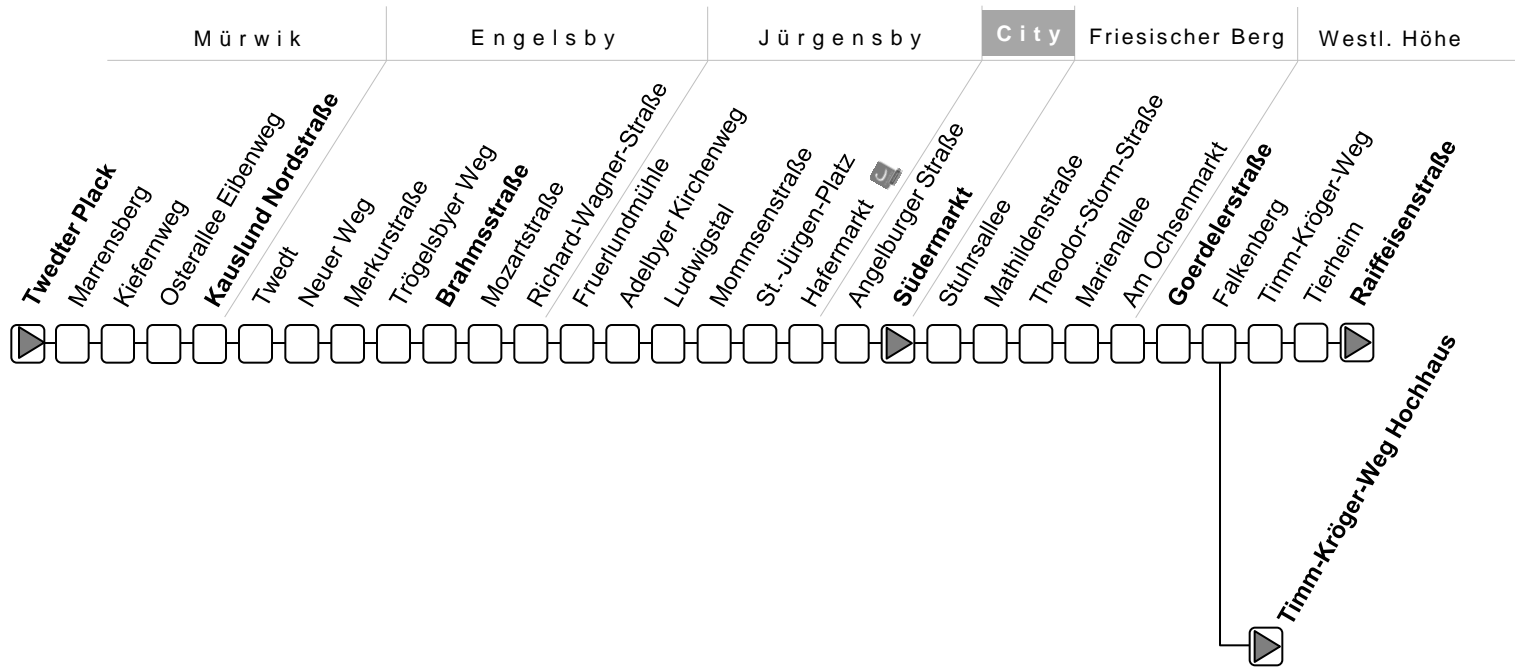

Linie 10

Twedter Plack → Kauslund → Engelsby → Südermarkt → Timm-Kröger-Weg → Raiffeisenstr.

Linie 10

Twedter Plack – Kauslund – Engelsby – Südermarkt – Timm-Kröger-Weg – Raiffeisenstraße

Montag – Freitag	6		7			8			9–17			18		19	20
	S		S	S											
Twedter Plack	43		03		23	43	03	23	43	03	23	43	03	23	43
Kiefernweg	46		06		26	46	06	26	46	06	26	46	06	26	46
Osterallee/Eibenweg	47		07		27	47	07	27	47	07	27	47	07	27	47
Kauslund Nordstraße	48		08		28	48	08	28	48	08	28	48	08	28	48
Twedt	51	59	11		19	31	11	31	51	11	31	51	11	31	51
Neuer Weg	52	00	12		20	32	12	32	52	12	32	52	12	32	52
Trögelsbyer Weg	54	02	14		22	34	14	34	54	14	34	54	14	34	54
Brahmsstraße	55	03	15		23	35	15	35	55	15	35	55	15	35	55
Mozartstraße	56	04	16		24	36	16	36	56	16	36	56	16	36	56
Richard-Wagner-Straße	57	05	17		25	37	17	37	57	17	37	57	17	37	57
Adelbyer Kirchenweg	59	07	19		27	39	19	39	59	19	39	59	19	39	59
Ludwigstal	00	08	20		28	40	00	20	40	00	20	40	00	20	40
Mommsenstraße	01	09	21		29	41	01	21	41	01	21	41	01	21	41
St.-Jürgen-Platz	02	10	22		30	42	02	22	42	02	22	42	02	22	42
Hafermarkt	04	12	24		32	44	04	24	44	04	24	44	04	24	44
Angelburger Straße	06	14	26	28	34	46	06	26	46	06	26	46	06	26	46
Südermarkt	08	16	28	30	36	48	08	28	48	08	28	48	08	28	48
Stuhrsallee	09	17	29	31	37	49	09	29	49	09	29	49	09	29	49
Mathildenstraße	10	18	30	32	38	50	10	30	50	10	30	50	10	30	50
Marienallee	12	20	32	34	40	52	12	32	52	12	32	52	12	32	52
Am Ochsenmarkt	14	22	34	36	42	54	14	34	54	14	34	54	14	34	54
Goerdelerstraße	15	23	35	37	43	55	15	35	55	15	35	55	15	35	55
Falkenberg	16	24	36	38	44	56	16	36	56	16	36	56	16	36	56
Timm-Kröger-Weg Hochhaus	.	.	.	.	.	.	17	37	.	17	37	.	17	.	.
Timm-Kröger-Weg	16	24	36	38	44	56		56		56		56	36	56	36
Tierheim	17	25	37	39	45	57		57		57		57	37	57	37
Raiffeisenstraße	18	26	38	40	46	58		58		58		58	38	58	38

S = verkehrt nur an Schultagen

Sonderfahrplan am 24. und 31.12.