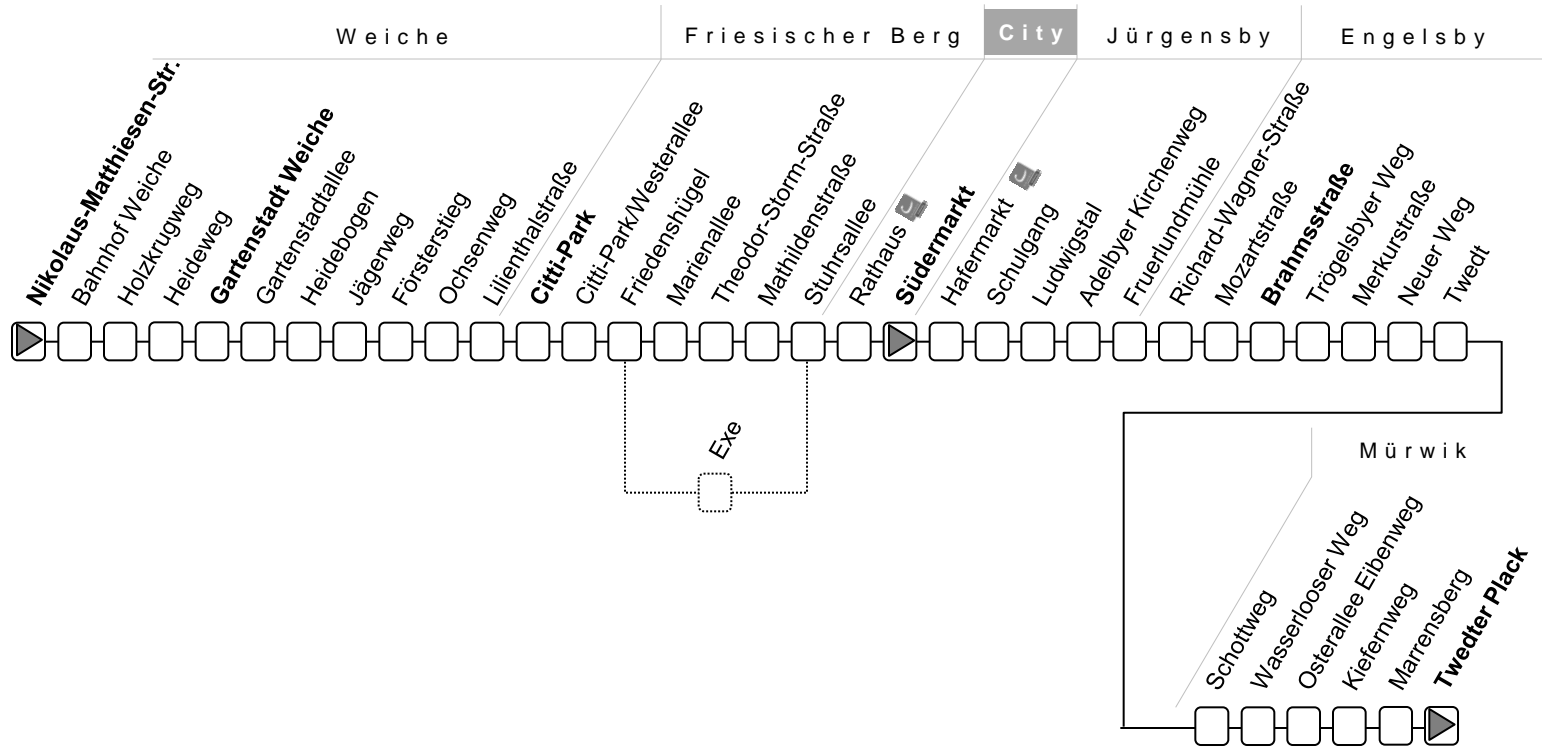

Sonderfahrplan am 24. und 31.12.

Linie 11

Twedter Plack – Engelsby – Südermarkt – Citti Park – Gartenstadt Weiche – Nikolaus–Matthiesen–Str.

Sonn- u. Feiertag	8	9	10	11	12	13	14-17	18	19	20	21	22	23		
												R			
Twedter Plack	13	13	13	13	13	43	13	43	13	43	13	43	23	23	53
Kiefernweg	15	15	15	15	15	45	15	45	15	45	15	45	25	25	55
Wasserlooser Weg	17	17	17	17	17	47	17	47	17	47	17	47	27	27	57
Schottweg	18	18	18	18	18	48	18	48	18	48	18	48	28	28	58
Neuer Weg	20	20	20	20	20	50	20	50	20	50	20	50	30	30	00
Trögelsbyer Weg	22	22	22	22	22	52	22	52	22	52	22	52	32	32	02
Brahmsstraße	23	23	23	23	23	53	23	53	23	53	23	53	33	33	03
Mozartstraße	24	24	24	24	24	54	24	54	24	54	24	54	34	34	04
Adelbyer Kirchenweg	27	27	27	27	27	57	27	57	27	57	27	57	37	37	07
Ludwigstal	28	28	28	28	28	58	28	58	28	58	28	58	38	38	08
St.–Jürgen–Platz	30	30	30	30	30	00	30	00	30	00	30	00	40	40	10
Hafermarkt	31	31	31	31	31	01	31	01	31	01	31	01	41	41	11
Angelburger Straße	33	33	33	33	33	03	33	03	33	03	33	03	43	43	13
Südermarkt	35	35	35	35	35	05	35	05	35	05	35	05	45	45	15
Stuhrsallee	36	36	36	36	36	06	36	06	36	06	36	06	46	46	16
Mathildenstraße	37	37	37	37	37	07	37	07	37	07	37	07	47	47	17
Marienallee	39	39	39	39	39	09	39	09	39	09	39	09	49	49	19
Friedenshügel	41	41	41	41	41	11	41	11	41	11	41	11	51	51	21
Citti–Park	43	43	43	43	43	13	43	13	43	13	43	13	53	53	23
Ochsenweg	47	47	47	47	47	17	47	17	47	17	47	17	57	57	27
Försterstieg	48	48	48	48	48	18	48	18	48	18	48	18	58	58	28
Gartenstadt Weiche	49	49	49	49	49	19	49	19	49	19	49	19	59	59	29
Holzkrugweg	51	51	51	51	51	21	51	21	51	21	51	21	01	01	
Bahnhof Weiche	52	52	52	52	52	22	52	22	52	22	52	22	02	02	
Mühlental	53	53	53	53	53	23	53	23	53	23	53	23	03	03	
Nikolaus–Matthiesen–Str.	54	54	54	54	54	24	54	24	54	24	54	24	04	04	

Sonderfahrplan am 24. und 31.12.

R = ab Gartenstadt Weiche als Linie 12 über Rude zum ZOB

Linie 11

Nikolaus-Matthiesen-Str. → Gartenstadtallee → Citti-Park → Südermarkt → Engelsby
→ Twedter Plack

Linie 11