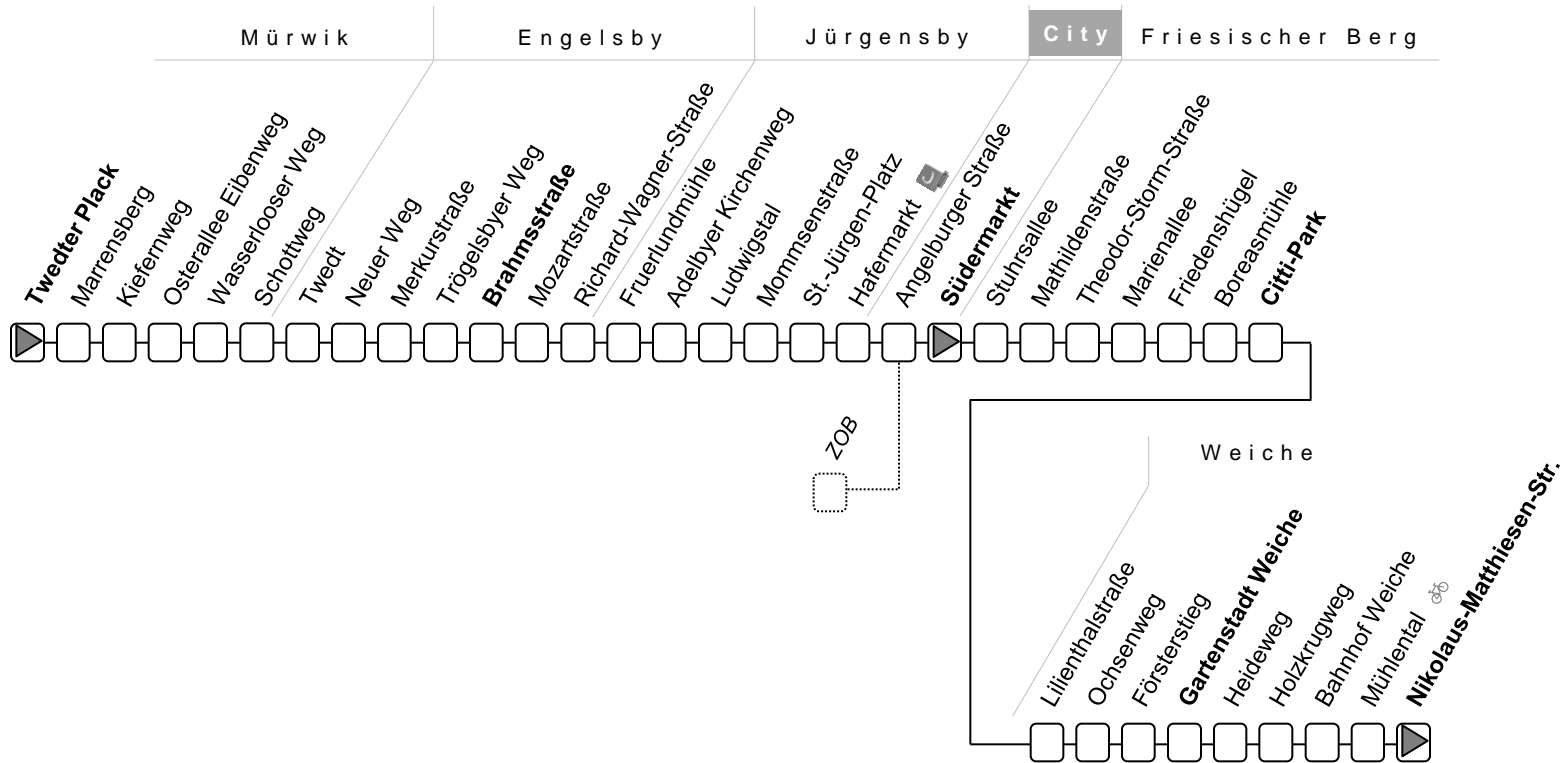

Linie 11

Twedter Plack → Engelsby → Südermarkt → Citti-Park → Gartenstadt Weiche

→ Nikolaus-Matthiesen-Str.

Linie 11

Twedter Plack – Engelsby – Südermarkt – Citti Park – Gartenstadt Weiche – Nikolaus–Matthiesen–Str.

S = verkehrt nur an Schultagen

Z = fährt bis ZOB

Sonderfahrplan am 24. und 31.12.

D = nur bis Südermarkt und weiter als Linie 14 über Technologiezentrum zum Förde Park

Linie 11

Twedter Plack – Engelsby – Südermarkt – Citti Park – Gartenstadt Weiche – Nikolaus–Matthiesen–Str.