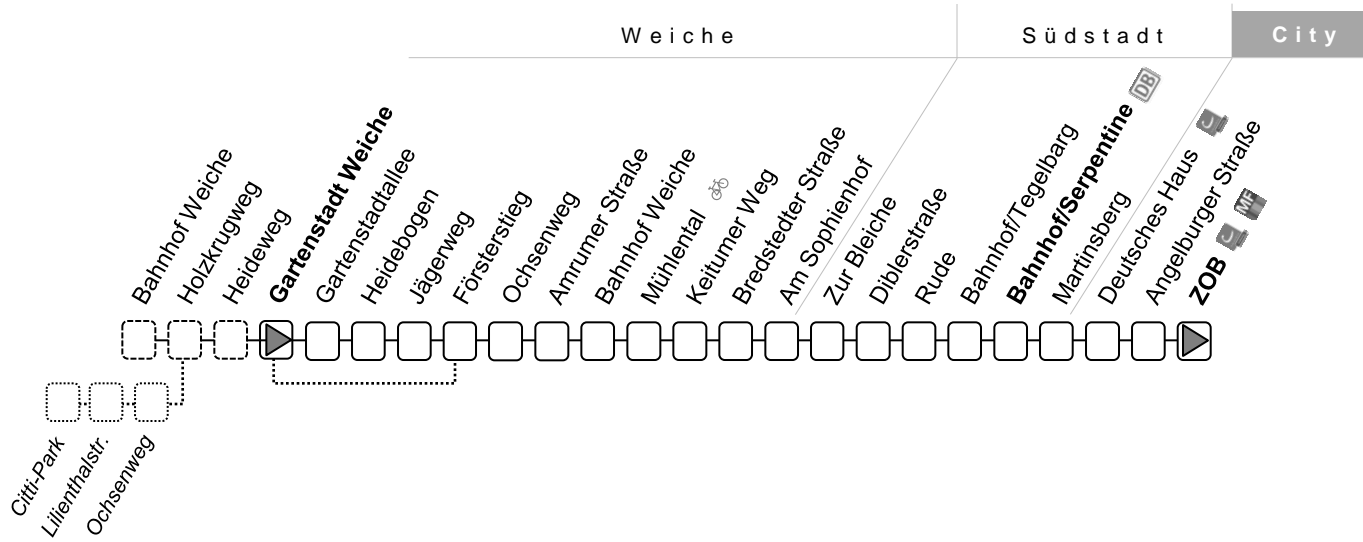

Linie 12

Gartenstadt → Weiche → Rude → Bahnhof/Serpentine → ZOB

Linie 12

Gartenstadt – Weiche – Rude – Bahnhof/Serpentine – ZOB

Montag – Freitag	5		6			7			8–12			13			14–17			18	
	L	C	S																
Bahnhof Weiche				24			12	32	52	12	32	52	12	32	52	12	32	52	12
Holzkrugweg	07	30	44	26	40	46	14	34	54	14	34	54	14	34	54	14	34	54	14
Heideweg	08	31	45	27	41	47	15	35	55	15	35	55	15	35	55	15	35	55	15
Gartenstadt Weiche	09	32	46	28	42	48	16	36	56	16	36	56	16	36	56	16	36	56	16
Gartenstadtallee	11	.	.	30	44	.	18	38	58	18	38	58	18	38	58	18	38	58	18
Heidebogen	12	.	.	31	45	.	19	39	59	19	39	59	19	39	59	19	39	59	19
Jägerweg	13	.	.	32	46	.	20	40	00	20	40	00	20	40	00	20	40	00	20
Försterstieg	14	34	47	34	48	50	22	42	02	22	42	02	22	42	02	22	42	02	22
Ochsenweg	15	35	48	35	49	51	23	43	03	23	43	03	23	43	03	23	43	03	23
Amrumer Straße	16	36	49	36	50	52	24	44	04	24	44	04	24	44	04	24	44	04	24
Bahnhof Weiche	17	37	50	37	51	53	25	45	05	25	45	05	25	45	05	25	45	05	25
Mühlental	18	38	51	38	52	54	26	46	06	26	46	06	26	46	06	26	46	06	26
Keitumer Weg	19	39	52	39	53	55	27	47	07	27	47	07	27	47	07	27	47	07	27
Bredstedter Straße	20	40	53	40	54	56	28	48	08	28	48	08	28	48	08	28	48	08	28
Am Sophienhof	21	41	54	41	55	57	29	49	09	29	49	09	29	49	09	29	49	09	29
Zur Bleiche	23	43	56	43	.	59	31	51	11	31	51	11	31	51	11	31	51	11	31
Diblerstraße	24	44	57	44	.	00	32	52	12	32	52	12	32	52	12	32	52	12	32
Rude	25	45	58	45	.	01	33	53	13	33	53	13	33	53	13	33	53	13	33
Bahnhof/Tegelberg	26	46	59	46	.	02	34	54	14	34	54	14	34	54	14	34	54	14	34
Bahnhof/Serpentine	27	47	00	47	.	03	35	55	15	35	55	15	35	55	15	35	55	15	35
Martinsberg	28	48	01	48	.	04	36	56	16	36	56	16	36	56	16	36	56	16	36
Deutsches Haus	30	50	03	50	04	06	38	58	18	38	58	18	38	58	18	38	58	18	38
Angelburger Straße	31	51	04	51	05	07	39	59	19	39	59	19	39	59	19	39	59	19	39
Zentraler Omnibusbahnhof	33	53	06	53	07	09	41	01	21	41	01	21	41	01	21	41	01	21	41

S = verkehrt nur an Schultagen

L = ab ZOB weiter als Linie 4 bis Frösleeweg

Sonderfahrplan am 24. und 31.12.

C = beginnt 5:26 Uhr am Citti-Park