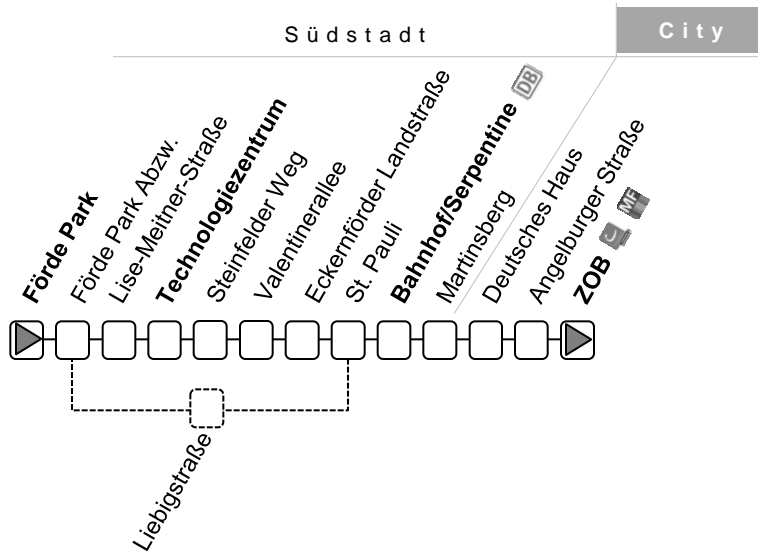

S = verkehrt nur an Schultagen

T = ab Förde Park über Technologiezentrum zurück zum ZOB

Sonderfahrplan am 24. und 31.12.

Linie 14

ZOB – Südermarkt – Rude – Förde Park (– Technologiezentrum)

Samstag	7		8		9		10-12			13-18		19		20	
	T	T	T	T	T	T	T								
Zentraler Omnibusbahnhof	10	50	04	44	04	24	44	04	24	44	04	34	04	34	20
Angelburger Straße	11	51	05	45	05	25	45	05	25	45	05	35	05	35	21
Südermarkt	13	53	07	47	07	27	47	07	27	47	07	37	07	37	23
Neumarkt	14	54	08	48	08	28	48	08	28	48	08	38	08	38	24
Lundweg	16	56	10	50	10	30	50	10	30	50	10	40	09	39	25
Rude	17	57	11	51	11	31	51	11	31	51	11	41	10	40	26
Bahnhof/Tegelbarg	18	58	12	52	12	32	52	12	32	52	12	42	11	41	27
St. Pauli	19	59	13	53	13	33	53	13	33	53	13	43	12	42	28
Valentinerallee
Technologiezentrum
Liebigstraße	20	00	14	54	14	34	54	14	34	54	14	44	13	43	29
Fuchskuhle	21	01	15	55	15	35	55	15	35	55	15	45	13	43	29
Förde Park	23	03	17	57	17	37	57	17	37	57	17	47	15	45	31
Technologiezentrum	25	05	20	00	20		00			00					
Valentinerallee	27	07	22	02	22		02			02					

T = ab Förde Park über Technologiezentrum zurück zum ZOB

Sonderfahrplan am 24. und 31.12.

Linie 14

Förde Park → (Liebigstr.→) Technologiezentrum → St. Pauli → ZOB

Linie 14

Förde Park – (Liebigstr. –) Technologiezentrum – St. Pauli – ZOB